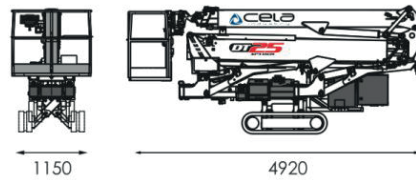

Ragno cingolato gommato 25 mt altezza, sbraccio laterale 12 mt, lavoro in negativo a -5 mt
possibilità di sollevamento mediante gancio da 270 kg intercambiabile con la cesta
NOLEGGIABILE CON E SENZA OPERATORE

25,00 m

-5,00 m

14,00 m

230 kg

260 kg

12,00 m

2,95 T

ALUMINIUM
0,7X0,7X1,1
1,8X0,7X1,1