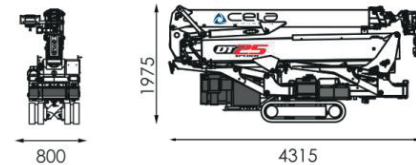

Ragno cingolato gommato 25 mt altezza, sbraccio laterale 12 mt, lavoro in negativo a -5 mt
possibilità di sollevamento mediante gancio da 270 kg intercambiabile con la cesta
NOLEGGIABILE CON E SENZA OPERATORE

25,00 m

-5,00 m

14,00 m

230 kg

260 kg

12,00 m

2,95 T

ALUMINIUM
0,7X0,7X1,1
1,8X0,7X1,1