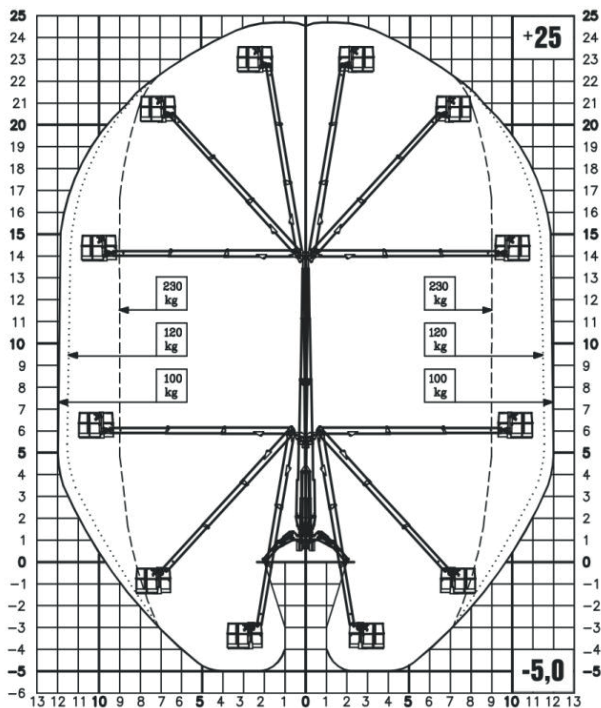

Ragno cingolato gommato 25 mt altezza, sbraccio laterale 12 mt, lavoro in negativo a -5 mt
possibilità di sollevamento mediante gancio da 270 kg intercambiabile con la cesta
NOLEGGIABILE CON E SENZA OPERATORE

25,00 m

-5,00 m

14,00 m

230 kg

260 kg

12,00 m

2,95 T

ALUMINIUM
0,7X0,7X1,1
1,8X0,7X1,1