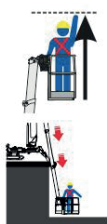

Ragno cingolato gommato 25 mt altezza, sbraccio laterale 12 mt, lavoro in negativo a -5 mt
possibilità di sollevamento mediante gancio da 270 kg intercambiabile con la cesta
NOLEGGIABILE CON E SENZA OPERATORE