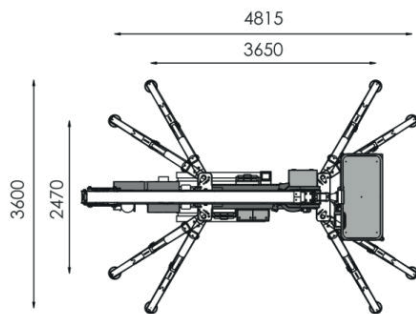

Ragno cingolato gommato 25 mt altezza, sbraccio laterale 12 mt, lavoro in negativo a -5 mt
possibilità di sollevamento mediante gancio da 270 kg intercambiabile con la cesta
NOLEGGIABILE CON E SENZA OPERATORE

25,00 m

-5,00 m

14,00 m

230 kg

260 kg

12,00 m

2,95 T

ALUMINIUM
0,7X0,7X1,1
1,8X0,7X1,1